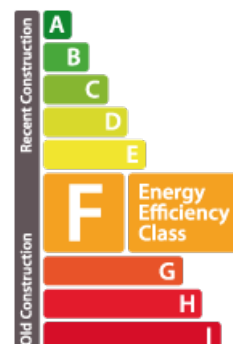

PASSEPORT ÉNERGÉTIQUE

Classe de performance énergétique

Classe d'isolation thermique

CARACTÉRISTIQUES

Nombre de pièces : -
Nb. de chambre(s) : -
Surface : 38m²
Nb. de sdb : -
Cuisine équipée : Oui

✓ **Immobilien Guy Flener**